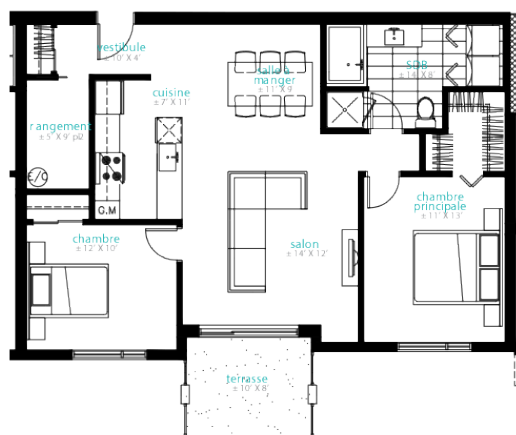

Condo 305

4½ type B

Techniqualités

- 2e étage
- + ou - 1065 pi2 de superficie
- 2 chambres à coucher
- 1 salle de bain

Acheteur 1

Vendeur

Acheteur 2

Date